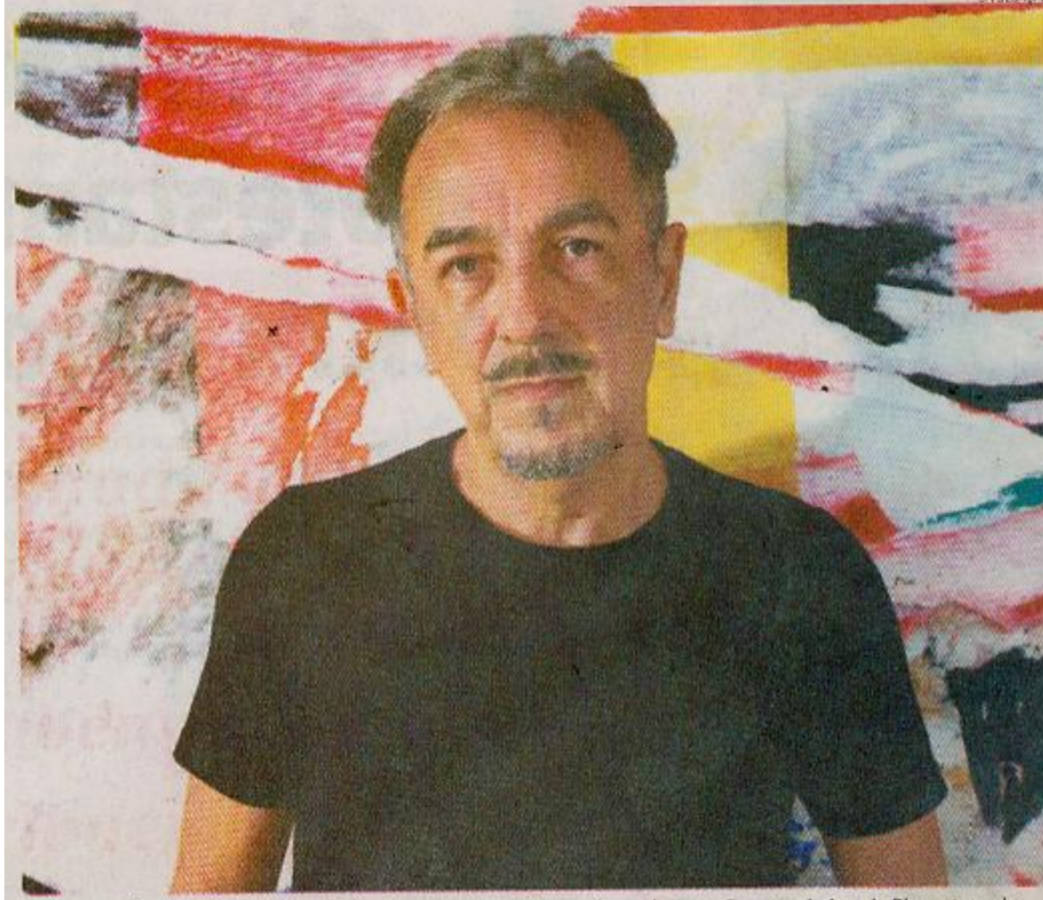

CLÁUDIO HUMBERTO

ROBERTO LÚCIO, artista plástico paraibano radicado em Pernambuco, é a atração anunciada pela Pinacoteca da Universidade Federal de Alagoas como abertura de sua pauta anual no dia 25 de abril, com a mostra *Totem e Cetim*